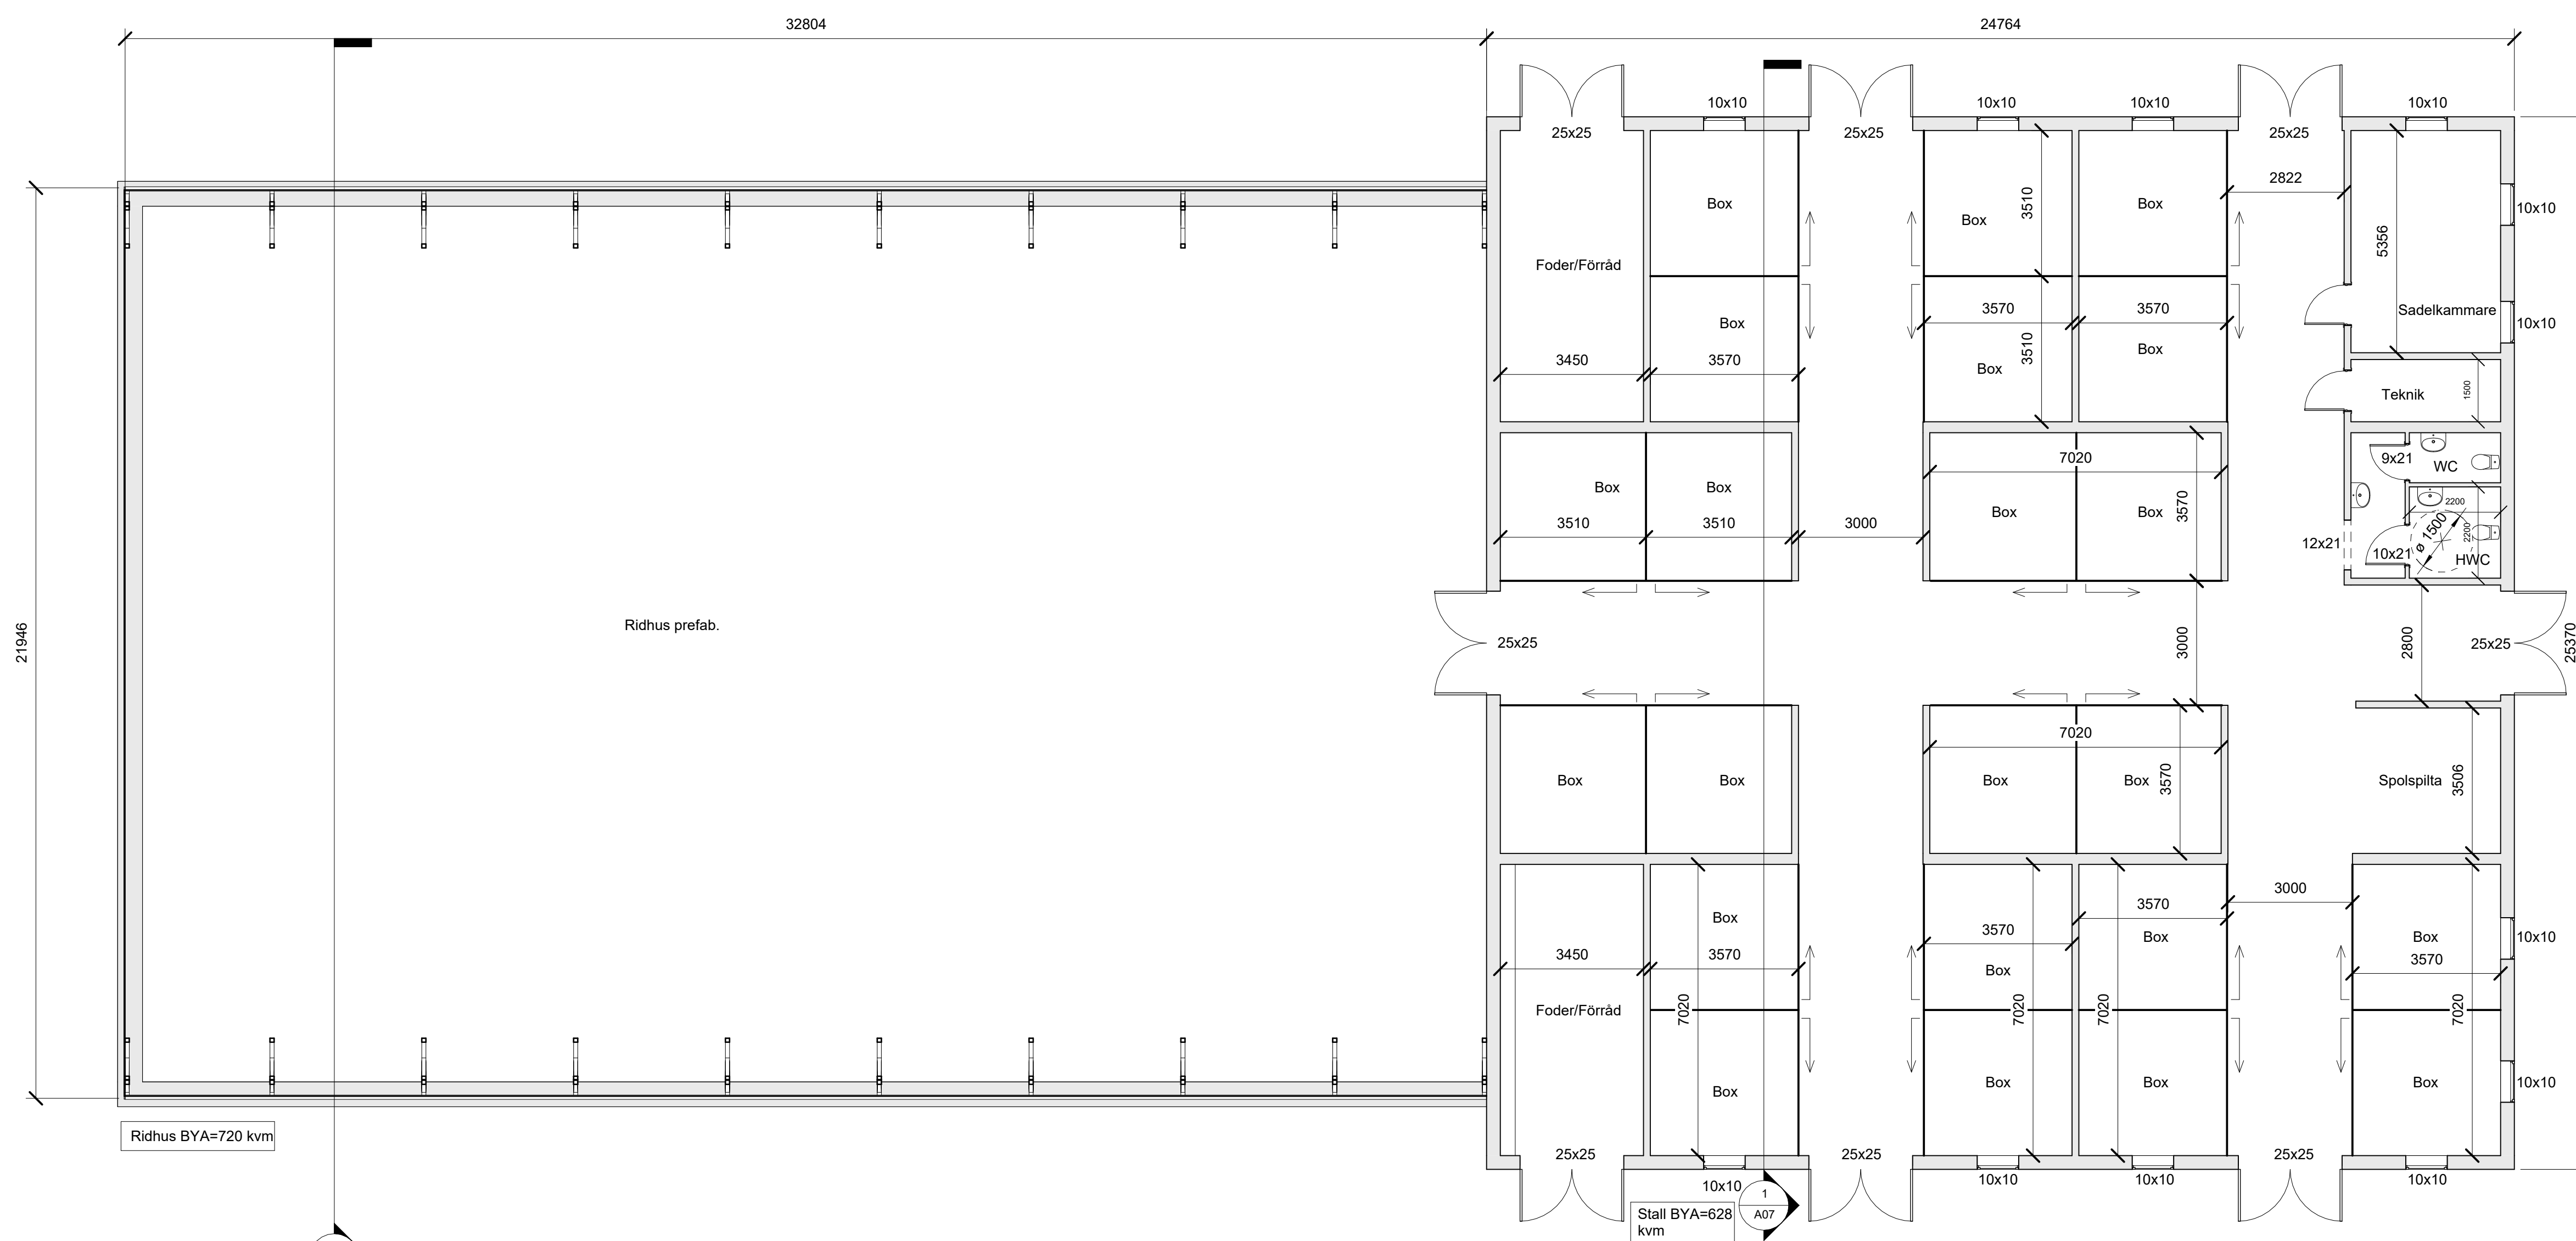

Nybyggnad

Stall och ridhus

Plan

Project number 2024-
 Date 2024-02-17
 Drawn by NJK
 Status Bygglöv/Förprövning

A02

Scale 1 : 100

1 Plan
 1 : 100